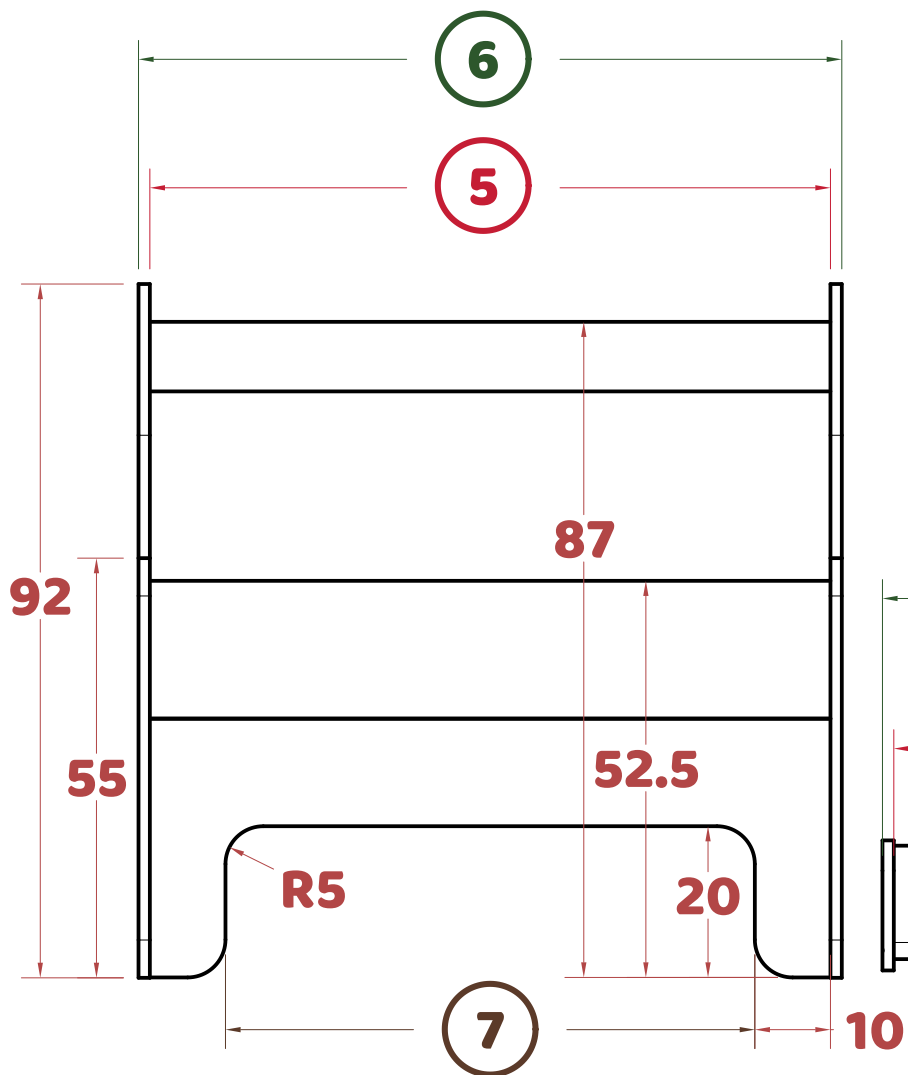

FLOU D

Szerokość łóżka/ bed width	5	6	7
70	70	73	50
80	80	83	60
90	90	93	70
100	100	103	80

Wymiary podane w cm/
Dimensions in cm