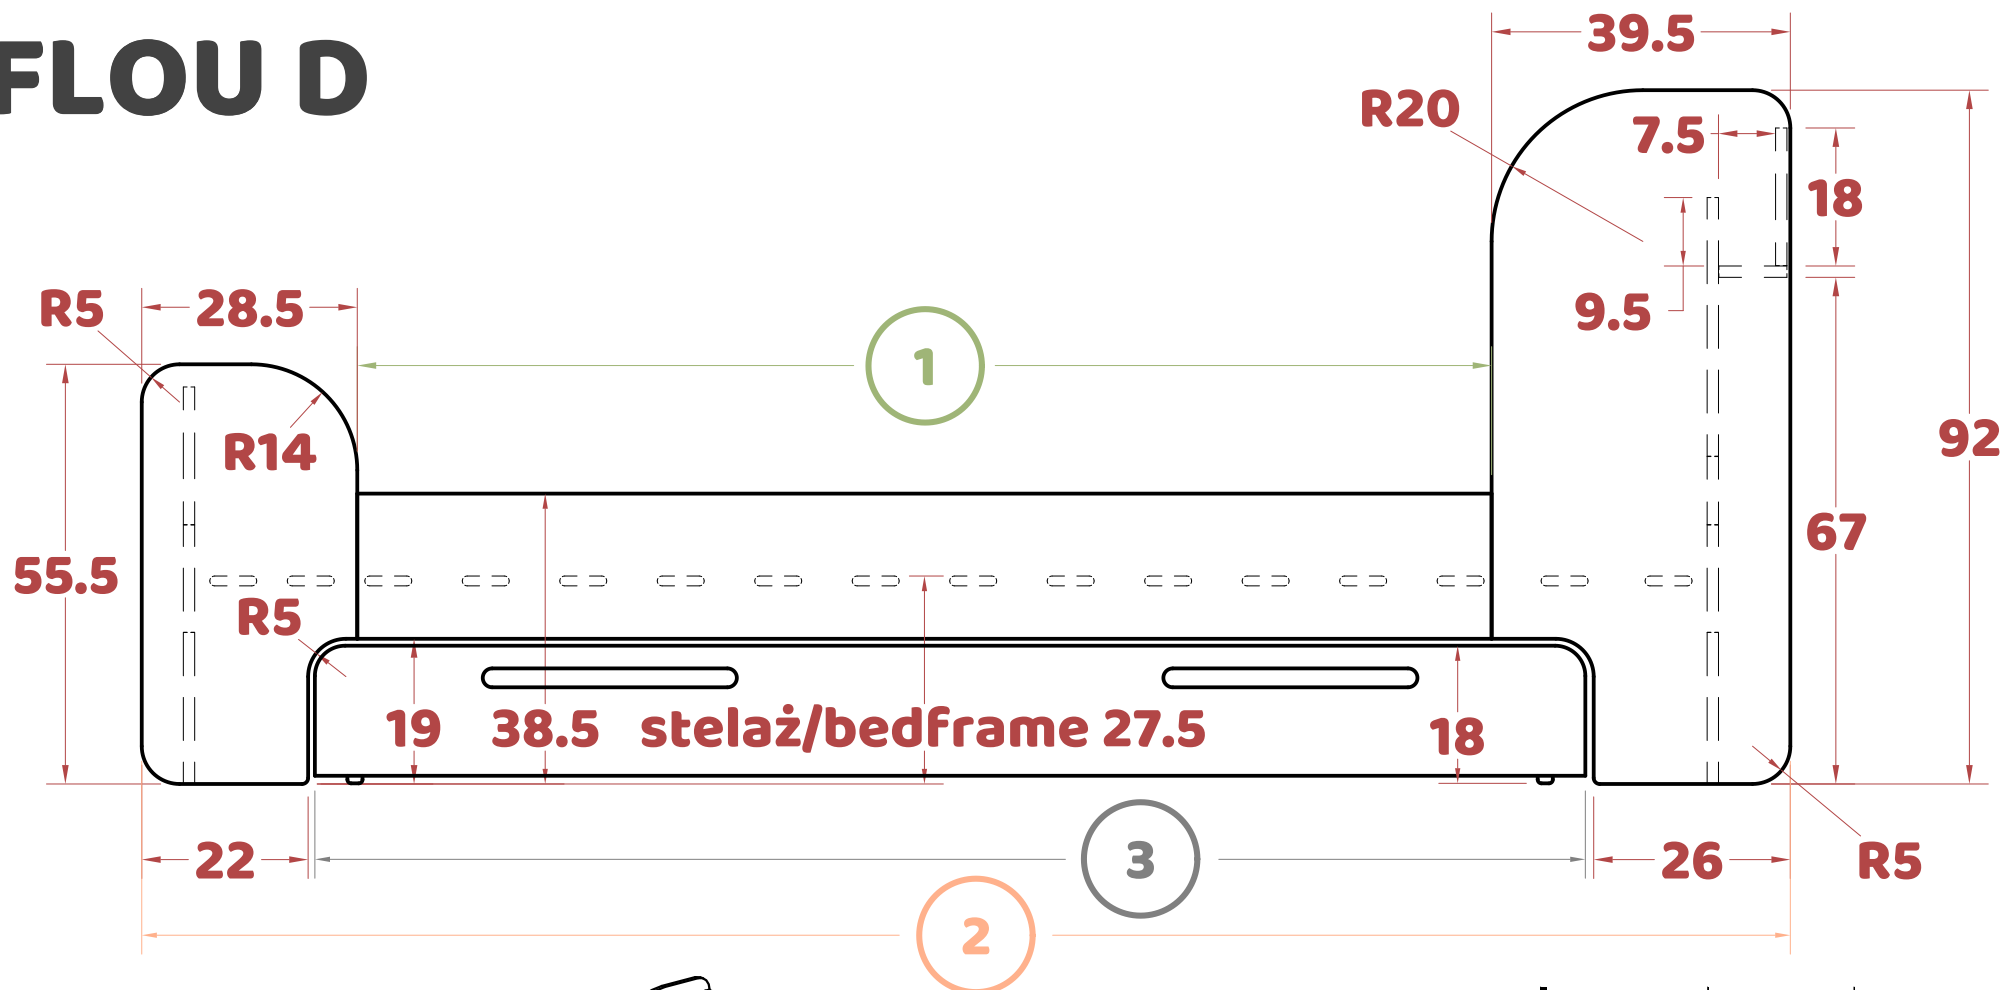

FLOU D

Wymiary podane w cm/
Dimensions in cm

Długość łóżka/ bed length	1	2	3
140	90	158	108
160	110	178	128
180	130	198	148
190	140	208	158
200	150	218	168

FLOU D

Szerokość łóżka/ bed width	4	5	6
70	70	73	50
80	80	83	60
90	90	93	70
100	100	103	80

Wymiary podane w cm/
Dimensions in cm