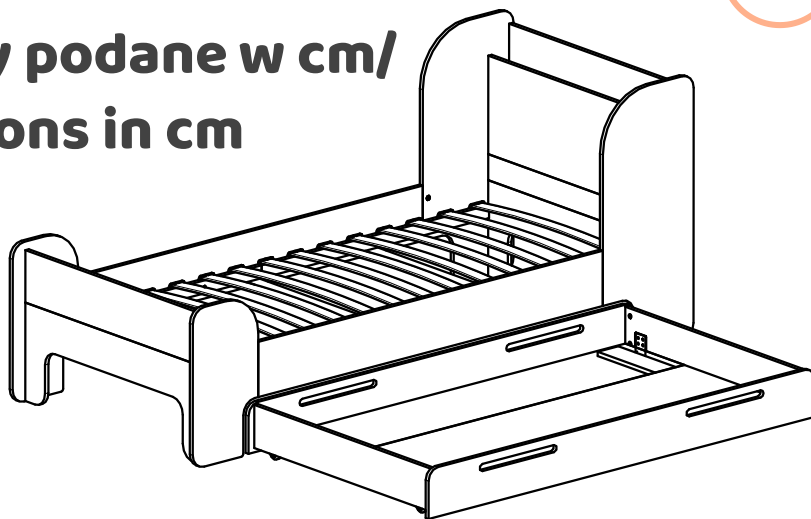

FLOU D

Wymiary podane w cm/
Dimensions in cm

Długość łóżka/ bed length	1	2	3
140	90	158	108
160	110	178	128
180	130	198	148
190	140	208	158
200	150	218	168

FLOU D

Szerokość łóżka/ bed width	4	5	6
70	70	73	50
80	80	83	60
90	90	93	70
100	100	103	80

Wymiary podane w cm/
Dimensions in cm