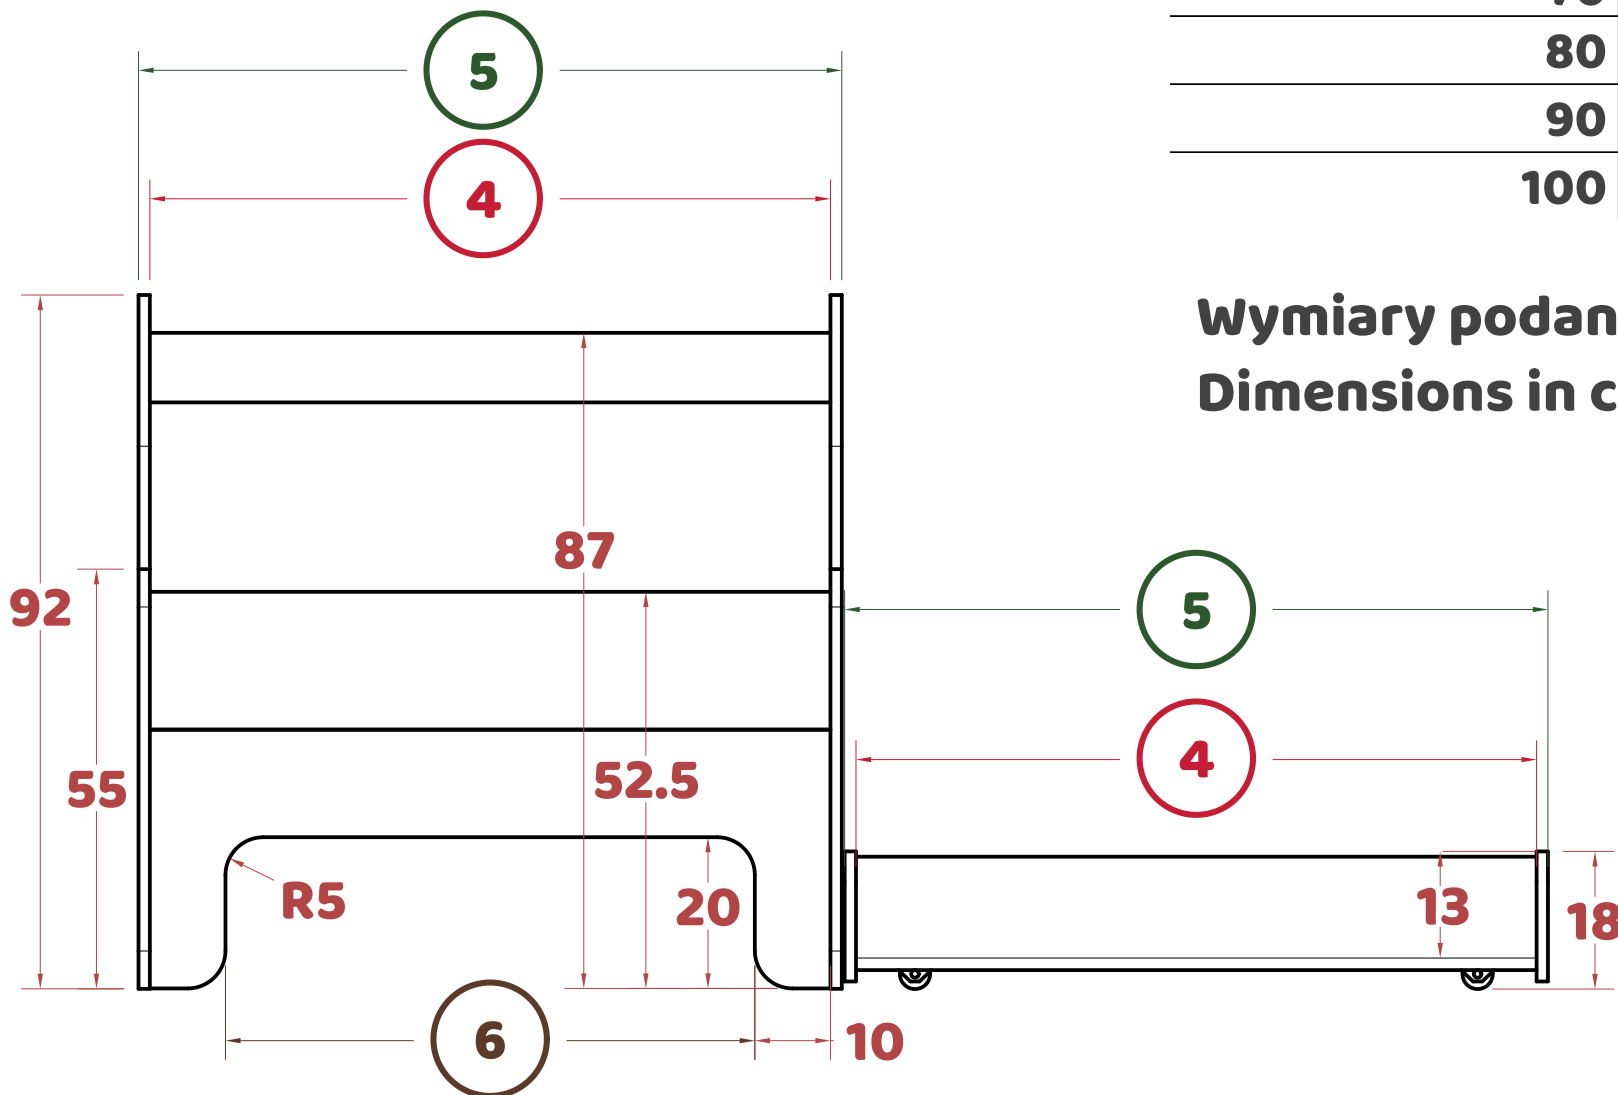

FLOU D

Wymiary podane w cm/
Dimensions in cm

Długość łóżka/ bed length	1	2	3
140	90	158	108
160	110	178	128
180	130	198	148
190	140	208	158
200	150	218	168

FLOU D

Szerokość łóżka/ bed width	4	5	6
70	70	73	50
80	80	83	60
90	90	93	70
100	100	103	80

Wymiary podane w cm/
Dimensions in cm